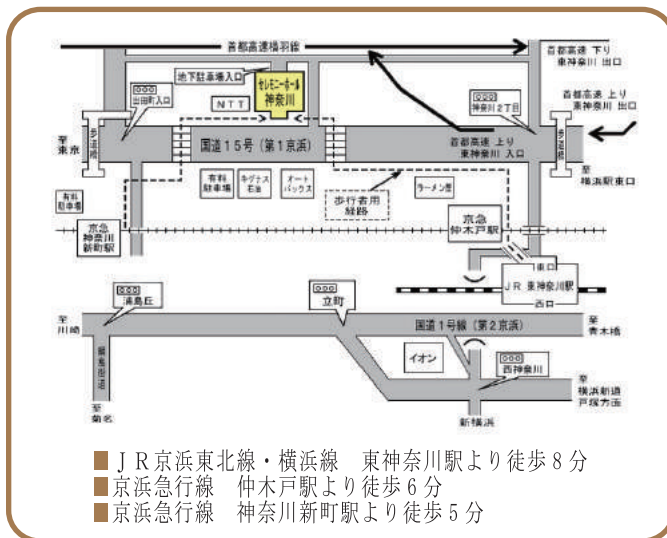

お得な会員システム
「PARTNR」に
ご加入なさいませんか

PARTNER
大切な人と共に生きる

安心

葬儀相談から法要までお手伝いいたします。
入会金無料～入会金 100,000 円までの
全 4 コースがございます。

※ご加入を希望される方は当社までお電話ください。
係員がお伺いいたします。☎ 0120-45-7511

特典

- 当社葬儀基本料金 10%～40%割引
(割引率はコースによって異なります。)
- 当社指定式場使用料 10%～40%割引
(割引率はコースによって異なります。)
- 移送料サービス (市内病院から安置所まで)
- 供花 1 基サービス
- 形見用写真 (額付) 1 枚プレゼント
- 式場から喪主宅まで荷物搬送お手伝い
※グレードアップ祭壇 10%～40%割引 (コースによって異なります。)
※生花祭壇 10%～20%割引 (コースによって異なります。)

- 仏壇・仏具の割引販売
- 遺品の整理
- 返礼品受付・発注
- 合同追悼式のご案内
- 法事のご案内
- 墓地・墓石のご紹介

専門家のご紹介

- 住宅改造
- 住宅ヘルパー
- 民間救急車
- 相続などの法律相談

ご入会、ご葬儀相談は 午前 10:00～午後 2:00
2階終活相談コーナーへ

会場のご案内

セレモニーホール神奈川
横浜市神奈川区新町6-1
TEL045-453-7700

横浜祭典株式会社

横浜市旭区本村町 45-2 TEL045-391-7511