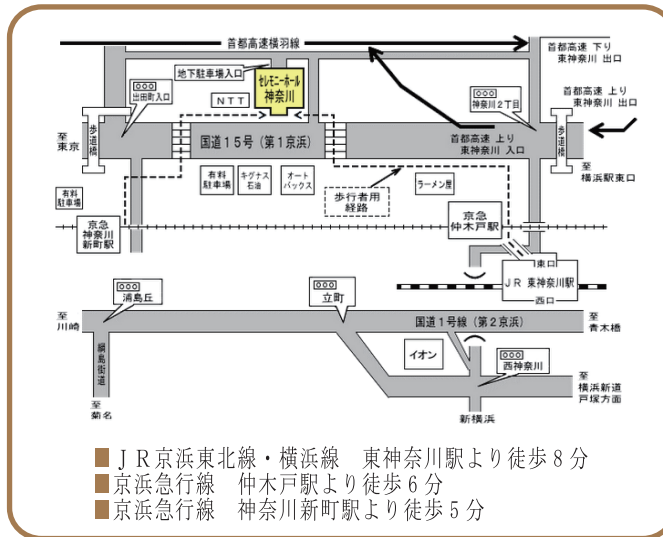

セレモニーホール神奈川
横浜市神奈川区新町6-1
TEL045-453-7700

横浜祭典株式会社

横浜市旭区本村町 45-2 TEL045-391-7511

<http://www.yokohama-saiten.co.jp>

0120-45-7511

葬祭フェスタ

ご家族お揃いでぜひお越しください。

11/3 (日)

午前10時～午後2時

会場●セレモニーホール神奈川